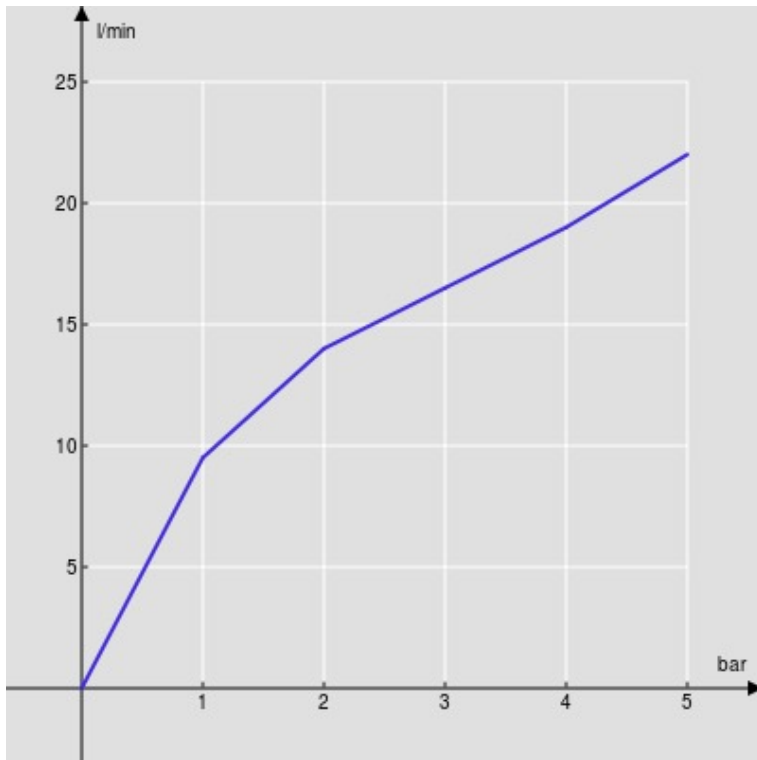

SPECIFICHE

Parte esterna monocomando a parete bocca lunga

Velvet black

Aeratore anticalcare M 22 x 1

Lunghezza bocca 250 mm

Senza scarico

Limitatore di portata con freno al 50%

Imballo: 32 x 16,5 x 7 cm / 0,0037 m³ / 1,2 kg

DIAGRAMMA DI PORTATA: ACQUA CALDA/FREDDA

— Aeratore

DIAGRAMMA DI PORTATA: ACQUA MISCELATA

— Aeratore