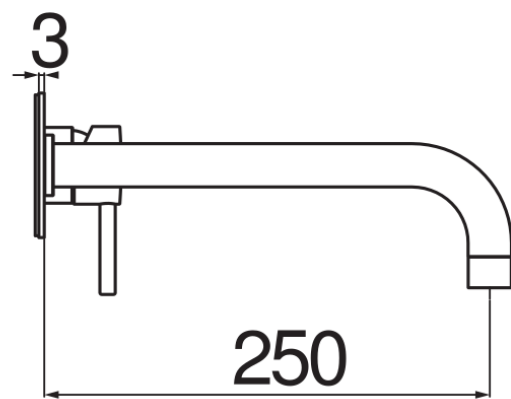

SPECIFICHE

Parte esterna monocomando a parete bocca lunga

Velvet black

Aeratore anticalcare M 22 x 1

Lunghezza bocca 250 mm

Senza scarico

Limitatore di portata con freno al 50%

Imballo: 32 x 16,5 x 7 cm / 0,0037 m³ / 1,2 kg

DIAGRAMMA DI PORTATA: ACQUA CALDA/FREDDA

— Aeratore

DIAGRAMMA DI PORTATA: ACQUA MISCELATA

— Aeratore