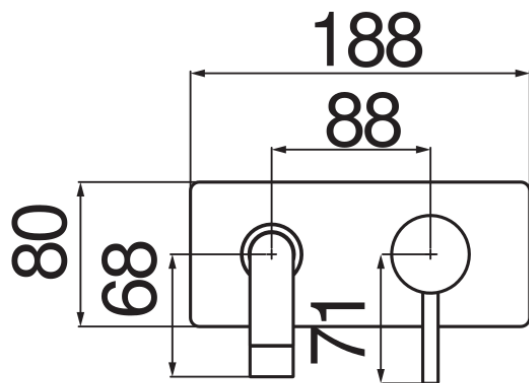

SPECIFICHE

Parte esterna monocomando a parete bocca lunga

Velvet black

Aeratore anticalcare M 22 x 1

Lunghezza bocca 250 mm

Senza scarico

Limitatore di portata con freno al 50%

Imballo: 32 x 16,5 x 7 cm / 0,0037 m³ / 1,2 kg

DIAGRAMMA DI PORTATA: ACQUA CALDA/FREDDA

— Aeratore

DIAGRAMMA DI PORTATA: ACQUA MISCELATA

— Aeratore