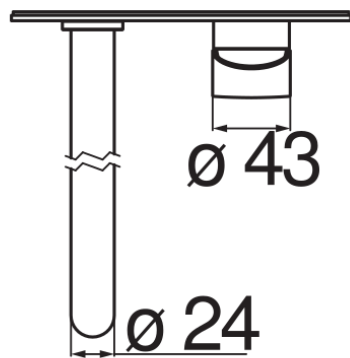

SPECIFICHE

Parte esterna monocomando a parete bocca lunga

Velvet black

Aeratore anticalcare M 22 x 1

Lunghezza bocca 250 mm

Senza scarico

Limitatore di portata con freno al 50%

Imballo: 32 x 16,5 x 7 cm / 0,0037 m³ / 1,2 kg

DIAGRAMMA DI PORTATA: ACQUA CALDA/FREDDA

— Aeratore

DIAGRAMMA DI PORTATA: ACQUA MISCELATA

— Aeratore