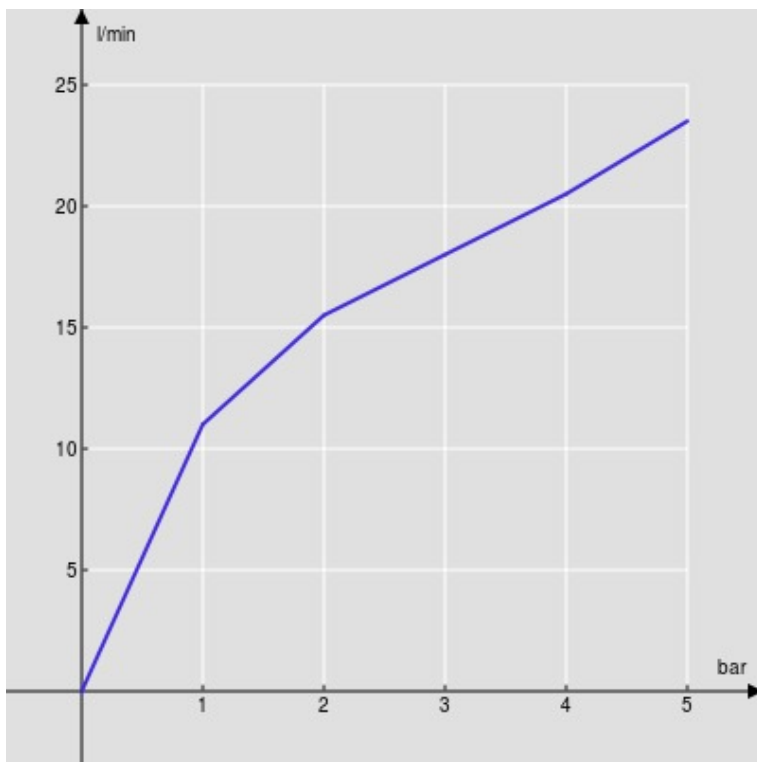

SPECIFICHE

Parte esterna monocomando a parete bocca lunga

Velvet black

Aeratore anticalcare M 22 x 1

Lunghezza bocca 250 mm

Senza scarico

Limitatore di portata con freno al 50%

Imballo: 32 x 16,5 x 7 cm / 0,0037 m³ / 1,2 kg

DIAGRAMMA DI PORTATA: ACQUA CALDA/FREDDA

— Aeratore

DIAGRAMMA DI PORTATA: ACQUA MISCELATA

— Aeratore